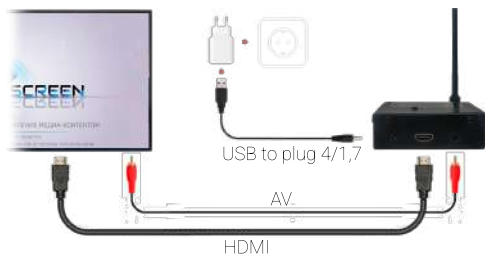

USB x 2

RJ45

SD CARD

Варианты подключения медиаплеера Sakura Adbox O-4

Вариант 1. Подключение питания от внешнего источника

Вариант 2. Подключение питания от USB разъема на мониторе

Варианты подключения медиаплеера Sakura Adbox M-6(K-2) и O-8 V2.0