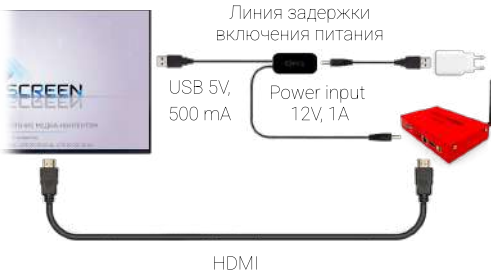

Вариант 2. Используется для контроля подачи питания на медиаплеер от USB разъема телевизора. Питание на медиаплеер подается только при включении экрана.