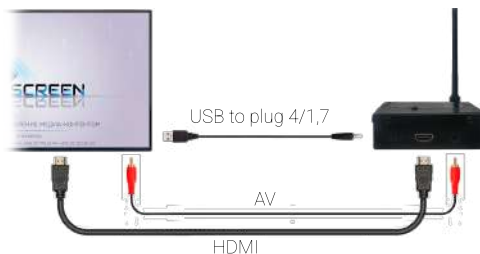

USB x 2

RJ45

SD CARD

Варианты подключения медиаплеера Sakura Adbox O-4

Вариант 1. Подключение питания от внешнего источника

Вариант 2. Подключение питания от USB разъема на мониторе

Варианты подключения медиаплеера Sakura Adbox M-6(K-2) и O-8 V2.0