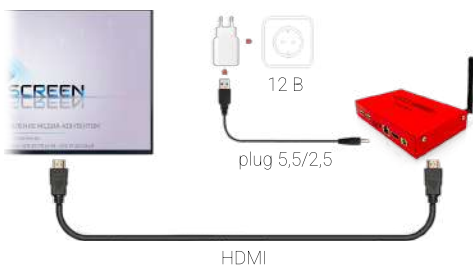

USB x 2

RJ45

SD CARD

Варианты подключения медиаплеера Sakura Adbox O-4

Вариант 1. Подключение питания от внешнего источника

Вариант 2. Подключение питания от USB разъема на мониторе

Варианты подключения медиаплеера Sakura Adbox M-6(K-2) и O-8 V2.0